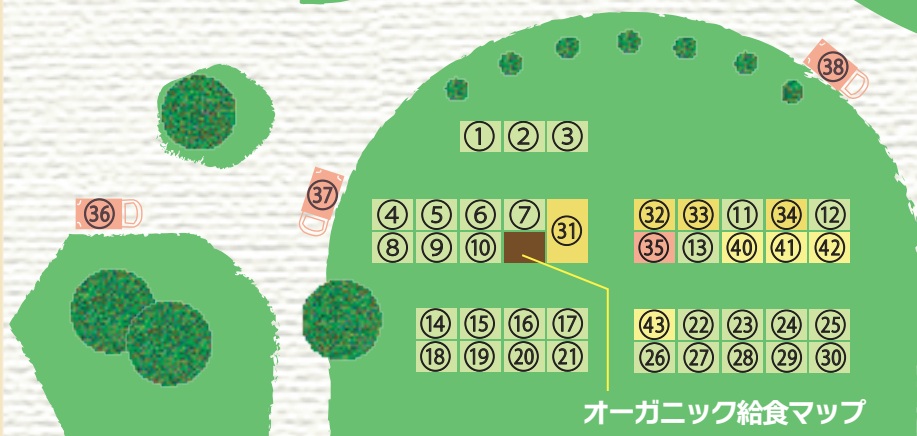

ぐんまオーガニックフェスタ タイムスケジュール

- オープニングセレモニー 10:00~10:15
- 演奏(南條ファミリー) 10:15~10:50
- 第一部 トークセッション 11:00~12:20
- 13:00~14:20 第二部 トークセッション
- 14:50~15:00 クロージングセレモニー

こんせんくんとの写真撮影もあるよ!
12:20~12:50 / 14:20~14:50

高崎市役所